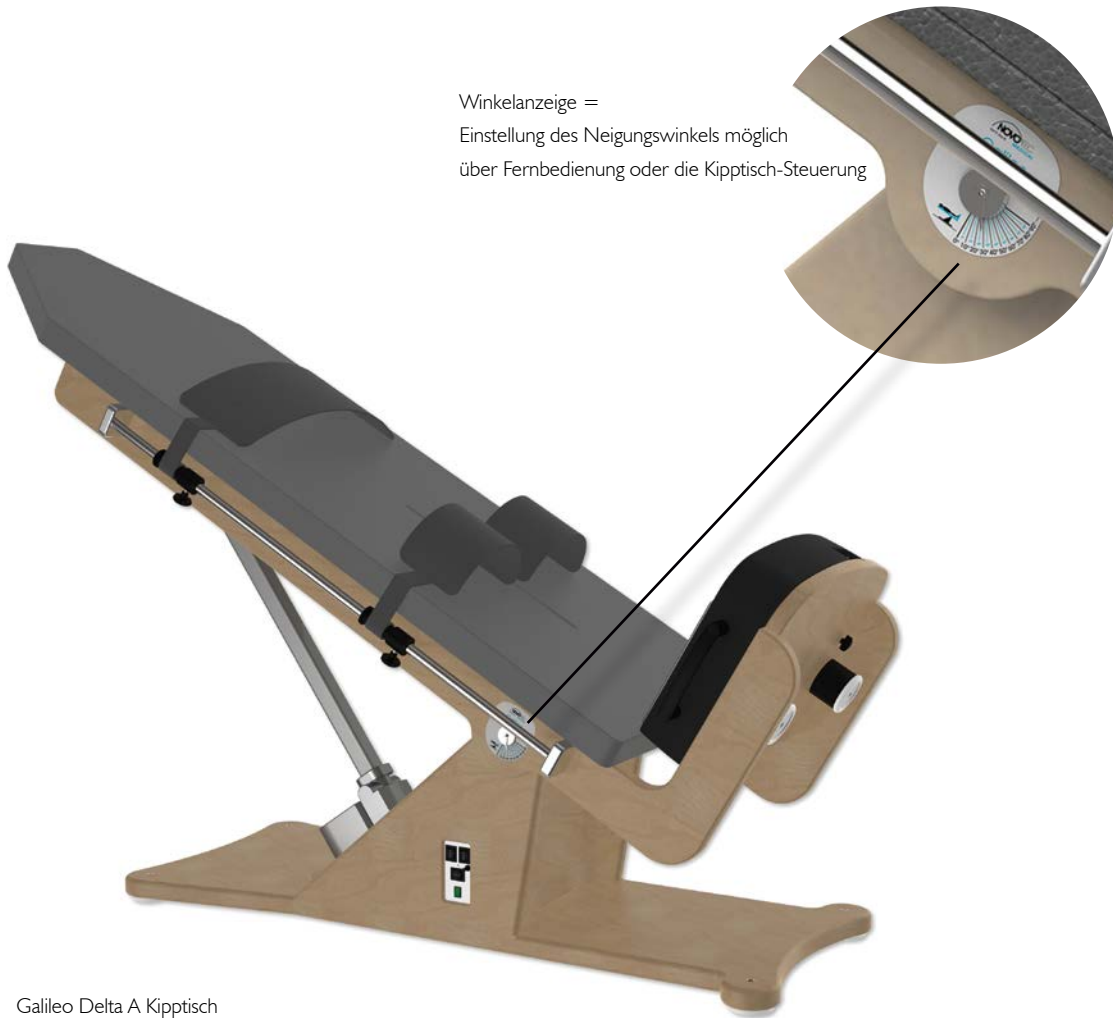

Galileo® Delta A Kipptisch

Seitenalternierende Muskelstimulation für nicht-stehfähige Anwender

Anwendung im Erwachsenenbereich.

Die Galileo Delta Serie ermöglicht nicht-stehfähigen Anwendern von den Trainings- und Therapieerfolgen mit Galileo zu profitieren. Erste Trainingsziele sind die Verbesserung des muskulären Status von Beinen und Rumpf, die Linderung von Kontrakturen sowie die Durchblutungsförderung. Im Lieferumfang enthalten ist eine Fernbedienung zum Steuern der Basiseinheit, zum stufenlosen Verstellen des Kipptisches und zur Steuerung des Wobbel-Modus. Das Modell Delta A Kipptisch bietet mit einer Liegefläche von 1,90 m Länge optimale Bedingungen für das Training mit Erwachsenen.

- › Maximal 1,90 m Körpergröße und 120 kg Körpergewicht
- › Gesamtmaße in horiz. Stellung: 2400 x 700 x 950 mm
- › Liegefläche: 1900 x 600 mm
- › Gewicht: 80 kg

Basiseinheit Galileo Med S

- › Maße: 616 x 405 x 120 mm
- › Trittläche: 470 x 270 mm
- › Gewicht: 31 kg
- › Amplitude: 0.. +/-3,9 mm (Hub: 7,8 mm)
- › Frequenzbereich: 5..27 Hertz
- › Elektrische Daten: 230 V AC, 50/60 Hz, 400 VA
- › CE0123-Kennzeichnung (Medizingerät) gemäß Richtlinie 93/42/EWG

Enthaltenes Zubehör

- › Netzkabel und Bedienungsanleitung

Basiseinheit Galileo Med S

Funkbasierte Fernbedienung

Galileo Delta A Kipptisch (Modell für Personen bis 1,90 m Körpergröße)

GANZHEITLICHES MUSKELTRAINING
JENSEITS DES BEHANDLUNGSSTANDARDS.

Winkelanzeige =
Einstellung des Neigungswinkels möglich
über Fernbedienung oder die Kipptisch-Steuerung

Galileo Delta A Kipptisch

Die Galileo Kipptischsysteme werden schon seit vielen Jahren erfolgreich bei Erwachsenen mit angeborenen oder erworbenen Erkrankungen des muskulo-skelettalen Systems angewendet.